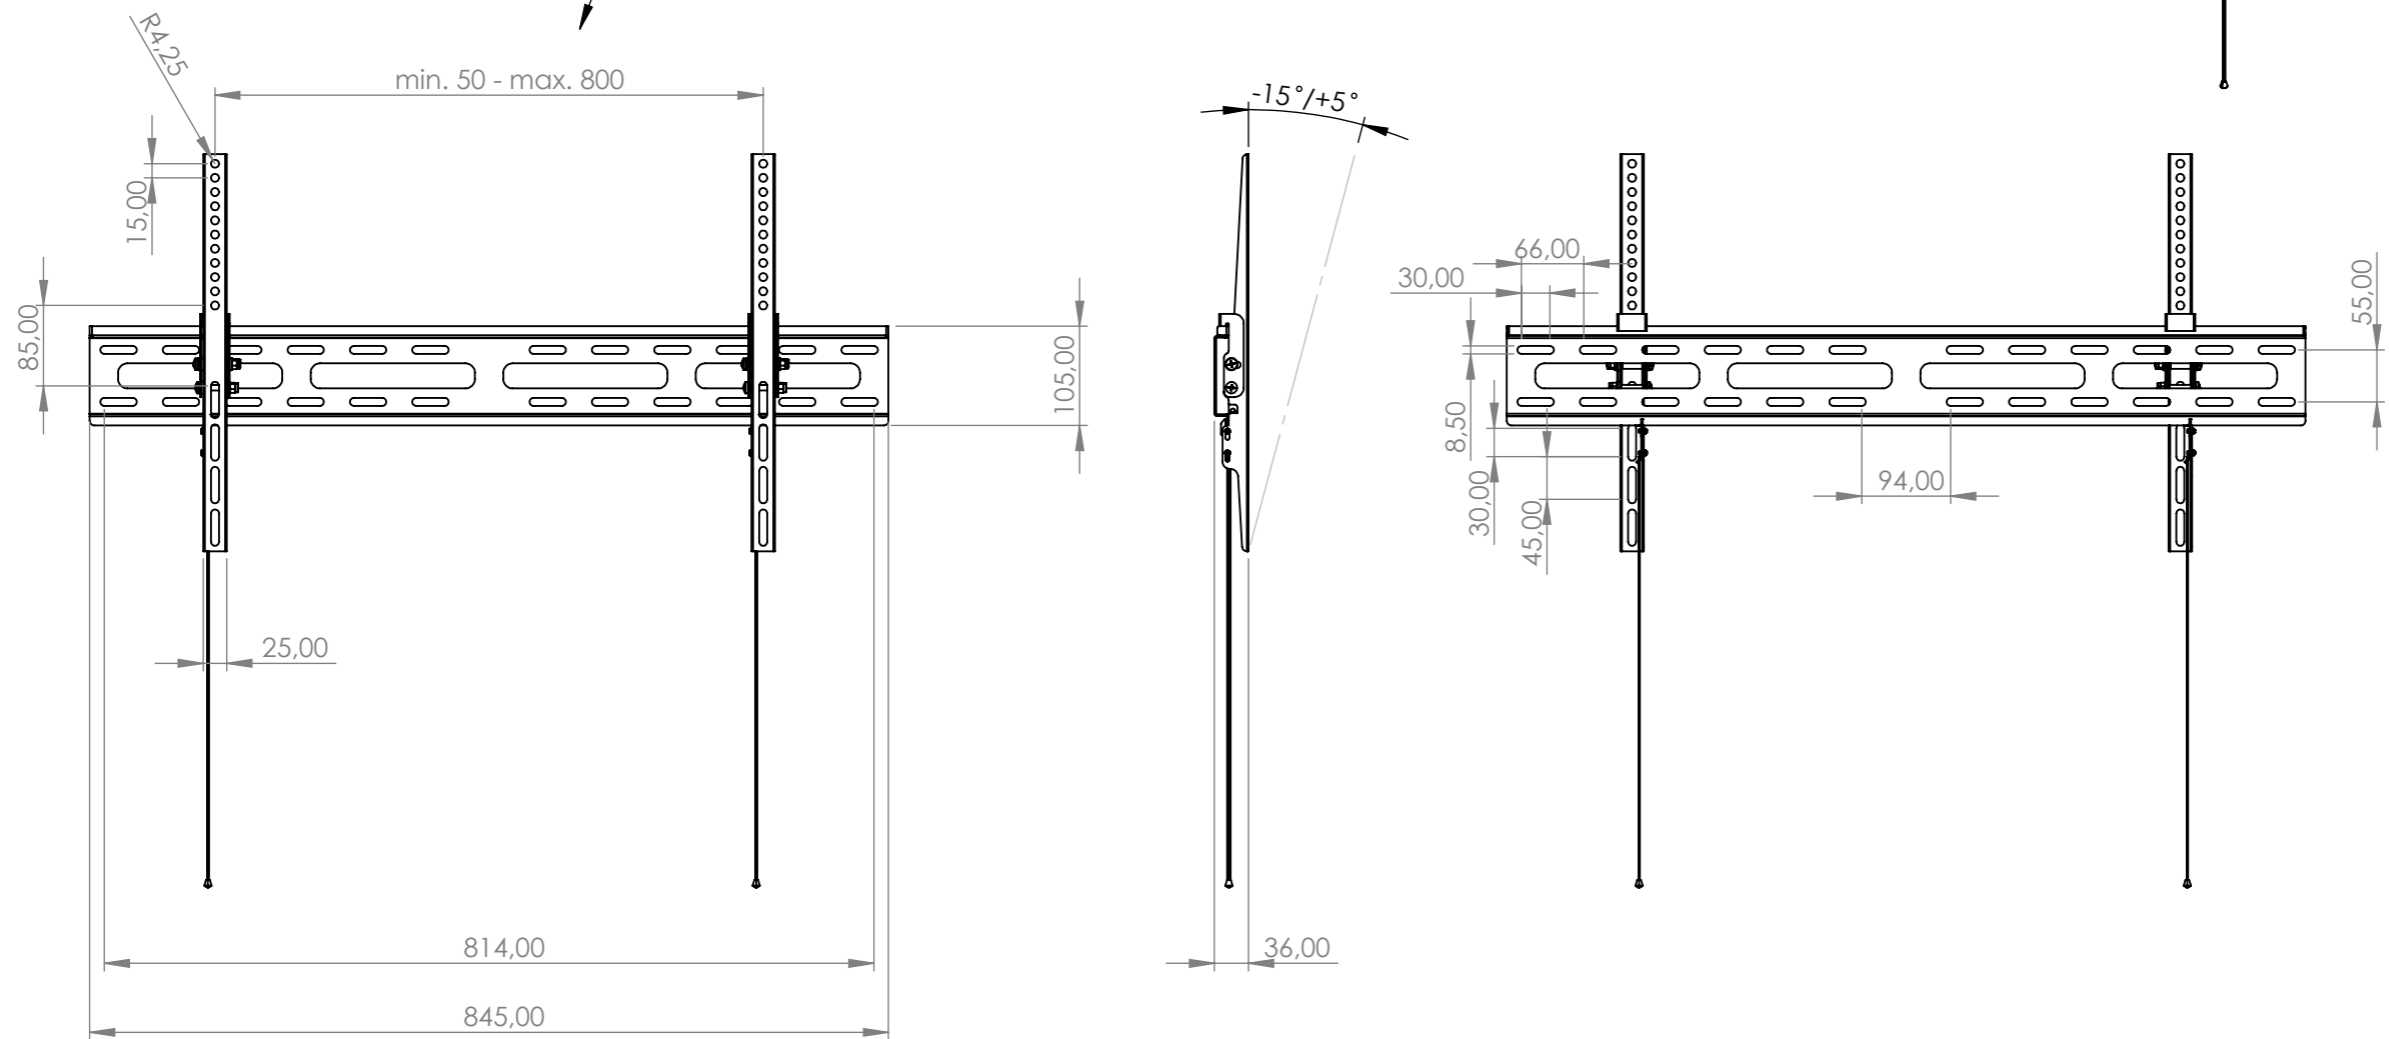

nach VESA-Standard 50x50, 75x75, 100x100, 200x100, 200x200, 200x300, 300x100, 300x200, 300x300,
 300x400, 400x200, 400x300, 400x400, 500x400, 600x200, 600x300, 600x400, 800x200, 800x400
 according to the VESA standard 50x50, 75x75, 100x100, 200x100, 200x200, 200x300, 300x100, 300x200, 300x300,
 300x400, 400x200, 400x300, 400x400, 500x400, 600x200, 600x300, 600x400, 800x200, 800x400

hama		Allgemein-toleranzen DIN ISO 2768-mK		DIN 6 T1 - Proj.methode 1		Rohabmessung:	
		Datum		Name		Material:	
		Erstellt 25.04.2024		X.Zhang		Gewicht (kg): Lagerplatz:	
		Gepr.				Benennung / Description:	
		Freig.				TV Wandhalterung/Wand bracket	
						Artikelnummer / Part Number:	
						Status In Arbeit	
						Format A3	
						Maßstab / Scale	
						Blatt / von	
						1:8	
						1 / 1	
Rev	Änderung	Datum	Name	Schutzvermerk ISO 16016 beachten		Identnummer:	