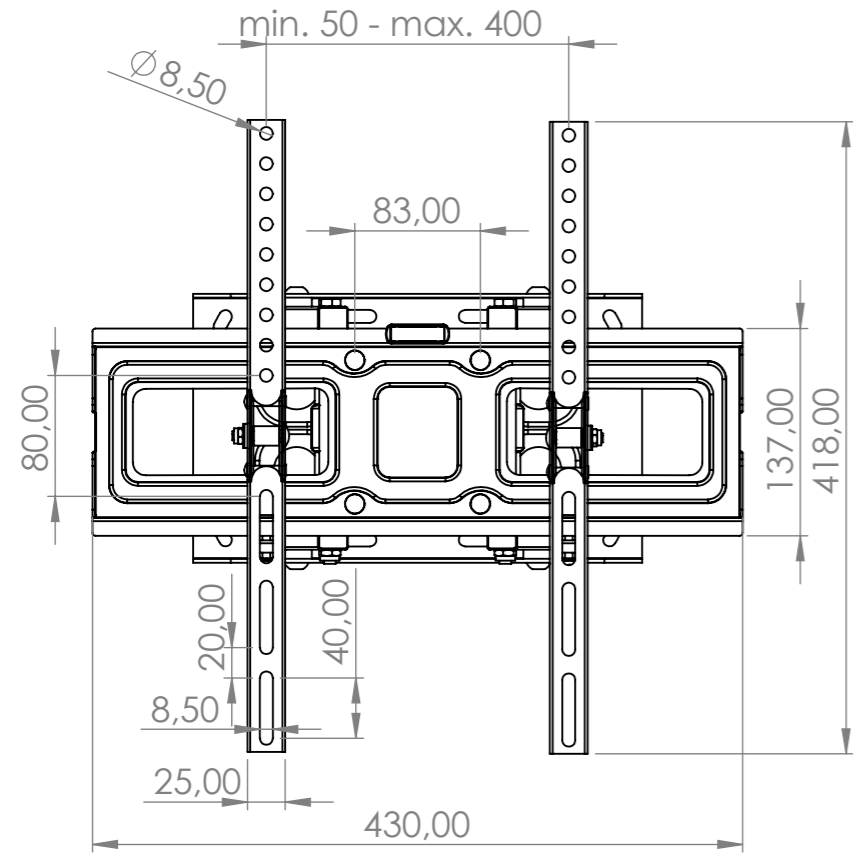

nach VESA Standard: 100 x 100, 100 x 150, 100 x 200,  
 200 x 100, 200 x 200, 200 x 300, 200 x 400, 300 x 100,  
 300 x 200, 300 x 300, 300 x 400, 400 x 200,  
 400 x 300, 400 x 400  
 Compliant with VESA standard: 100 x 100, 100 x 150,  
 100 x 200, 200 x 100, 200 x 200, 200 x 300, 200 x 400,  
 300 x 100, 300 x 200, 300 x 300, 300 x 400, 400 x 200,  
 400 x 300, 400 x 400

Alle Maße in mm / all dimensions in mm

<b>hama</b>		Allgemein-toleranzen DIN ISO 2768-mK		 DIN 6 T1 - Proj.methode 1		Rohabmessung:	
		Datum		Name		Material:	
Erstellt		08.05.2024		X.Zhang		Gewicht (kg): 0.008 Lagerplatz:	
Gepr.						Benennung / Description:	
Freig.						<b>TV-Wandhalterung / wall bracket</b>	
				Hama GmbH & Co KG		Artikelnummer / Part Number:	
				86653 Monheim/Germany		Status In Arbeit	
				www.hama.com		Format A3	
Rev		Änderung		Datum		Maßstab / Scale	
						1:5	
				Schutzvermerk ISO 16016 beachten		Blatt / von	
						1 / 1	
				Identnummer: 0000056663			