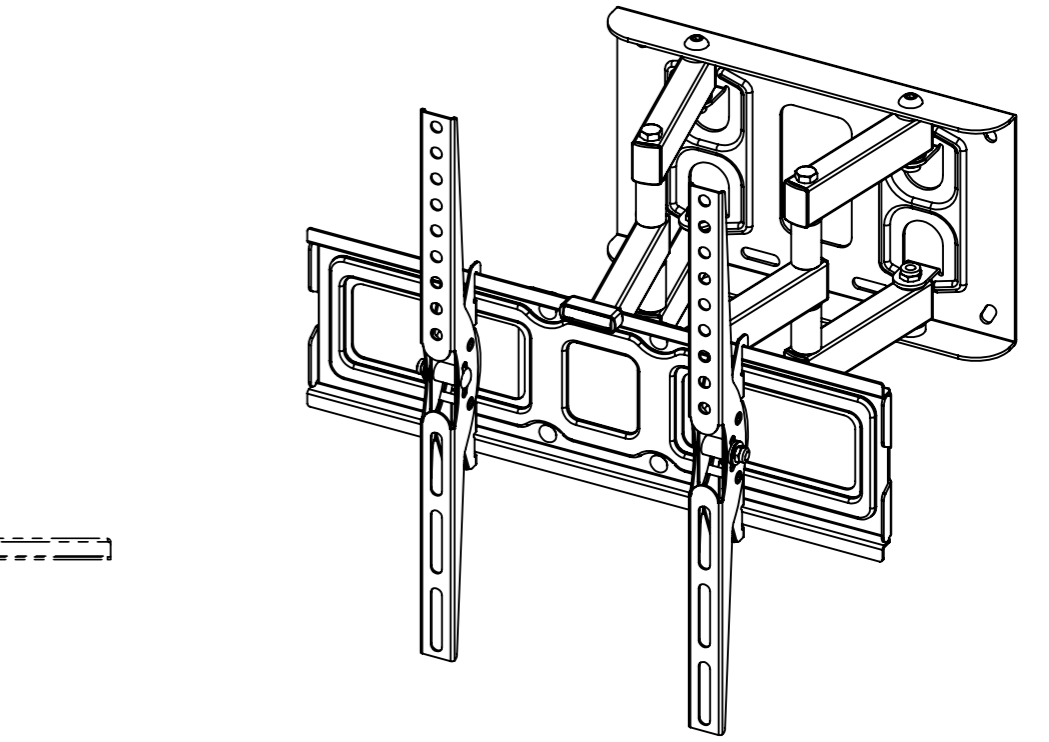

nach VESA Standard: 100 x 100, 100 x 150, 100 x 200,  
 200 x 100, 200 x 200, 200 x 300, 200 x 400, 300 x 100,  
 300 x 200, 300 x 300, 300 x 400, 400 x 200,  
 400 x 300, 400 x 400  
 Compliant with VESA standard: 100 x 100, 100 x 150,  
 100 x 200, 200 x 100, 200 x 200, 200 x 300, 200 x 400,  
 300 x 100, 300 x 200, 300 x 300, 300 x 400, 400 x 200,  
 400 x 300, 400 x 400

Alle Maße in mm / all dimensions in mm

<b>hama</b>		Allgemein-toleranzen DIN ISO 2768-mK		 DIN 6 T1 - Proj.methode 1		Rohabmessung:	
		Datum		Name		Material:	
Erstellt		08.05.2024		X.Zhang		Gewicht (kg): 0.008 Lagerplatz:	
Gepr.						Benennung / Description:	
Freig.						<b>TV-Wandhalterung / wall bracket</b>	
				Hama GmbH & Co KG		Artikelnummer / Part Number:	
				86653 Monheim/Germany		Status In Arbeit	
				www.hama.com		Format A3	
Rev		Änderung		Datum		Maßstab / Scale	
						1:5	
				Schutzvermerk ISO 16016 beachten		Blatt / von	
						1 / 1	
				Identnummer: 0000056663			