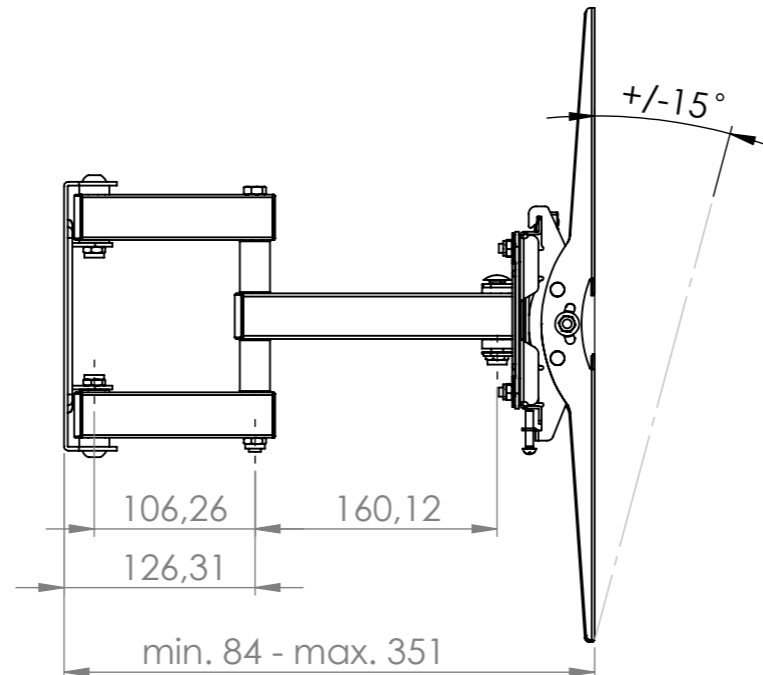

nach VESA Standard: 100 x 100, 100 x 150, 100 x 200,  
 200 x 100, 200 x 200, 200 x 300, 200 x 400, 300 x 100,  
 300 x 200, 300 x 300, 300 x 400, 400 x 200,  
 400 x 300, 400 x 400  
 Compliant with VESA standard: 100 x 100, 100 x 150,  
 100 x 200, 200 x 100, 200 x 200, 200 x 300, 200 x 400,  
 300 x 100, 300 x 200, 300 x 300, 300 x 400, 400 x 200,  
 400 x 300, 400 x 400

Alle Maße in mm / all dimensions in mm

<b>hama</b>		Allgemein-toleranzen DIN ISO 2768-mK		 DIN 6 T1 - Proj.methode 1		Rohabmessung:	
		Datum		Name		Material:	
Erstellt		08.05.2024		X.Zhang		Gewicht (kg): 0.008 Lagerplatz:	
Gepr.						Benennung / Description:	
Freig.						<b>TV-Wandhalterung / wall bracket</b>	
				Hama GmbH & Co KG		Artikelnummer / Part Number:	
				86653 Monheim/Germany		Status In Arbeit	
				www.hama.com		Format A3	
Rev		Änderung		Datum		Maßstab / Scale	
						1:5	
				Schutzvermerk ISO 16016 beachten		Blatt / von	
						1 / 1	
				Identnummer: 0000056663			