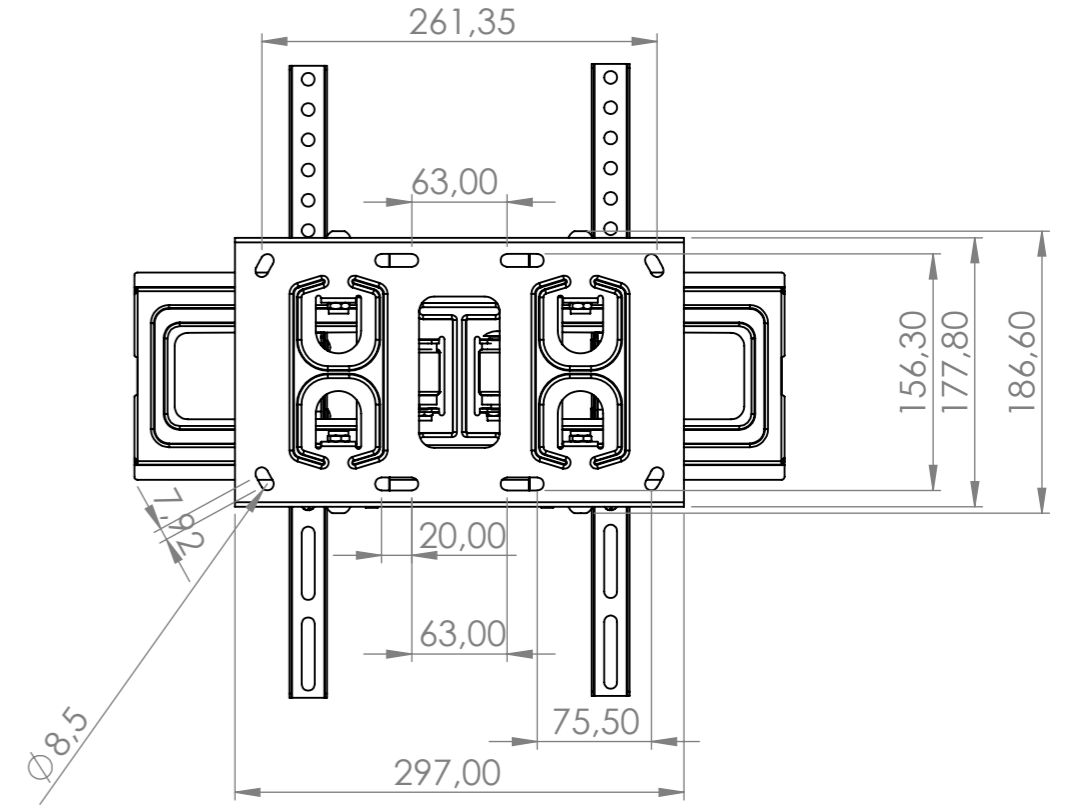

nach VESA Standard: 100 x 100, 100 x 150, 100 x 200,  
 200 x 100, 200 x 200, 200 x 300, 200 x 400, 300 x 100,  
 300 x 200, 300 x 300, 300 x 400, 400 x 200,  
 400 x 300, 400 x 400  
 Compliant with VESA standard: 100 x 100, 100 x 150,  
 100 x 200, 200 x 100, 200 x 200, 200 x 300, 200 x 400,  
 300 x 100, 300 x 200, 300 x 300, 300 x 400, 400 x 200,  
 400 x 300, 400 x 400

Alle Maße in mm / all dimensions in mm

<b>hama</b>		Allgemein-toleranzen DIN ISO 2768-mK		 DIN 6 T1 - Proj.methode 1		Rohabmessung:	
		Datum		Name		Material:	
Erstellt		08.05.2024		X.Zhang		Gewicht (kg): 0.008 Lagerplatz:	
Gepr.						Benennung / Description:	
Freig.						<b>TV-Wandhalterung / wall bracket</b>	
				Hama GmbH & Co KG		Artikelnummer / Part Number:	
				86653 Monheim/Germany		Status In Arbeit	
				www.hama.com		Format A3	
Rev		Änderung		Datum		Maßstab / Scale	
						1:5	
				Schutzvermerk ISO 16016 beachten		Blatt / von	
						1 / 1	
				Identnummer: 0000056663			