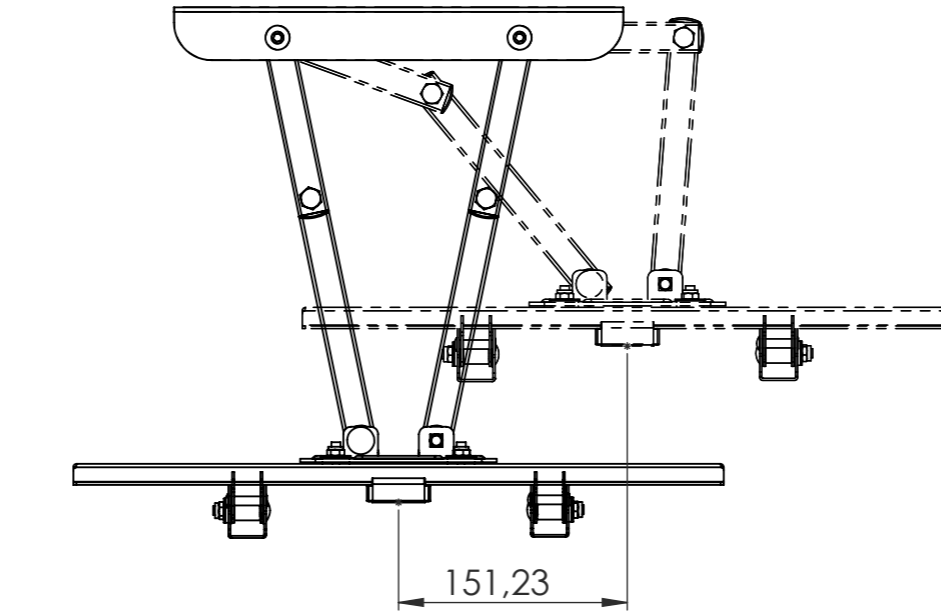

nach VESA Standard: 100 x 100, 100 x 150, 100 x 200,  
 200 x 100, 200 x 200, 200 x 300, 200 x 400, 300 x 100,  
 300 x 200, 300 x 300, 300 x 400, 400 x 200,  
 400 x 300, 400 x 400  
 Compliant with VESA standard: 100 x 100, 100 x 150,  
 100 x 200, 200 x 100, 200 x 200, 200 x 300, 200 x 400,  
 300 x 100, 300 x 200, 300 x 300, 300 x 400, 400 x 200,  
 400 x 300, 400 x 400

Alle Maße in mm / all dimensions in mm

<b>hama</b>		Allgemein-toleranzen DIN ISO 2768-mK		 DIN 6 T1 - Proj.methode 1		Rohabmessung:	
		Datum		Name		Material:	
Erstellt		08.05.2024		X.Zhang		Gewicht (kg): 0.008 Lagerplatz:	
Gepr.						Benennung / Description:	
Freig.						<b>TV-Wandhalterung / wall bracket</b>	
				Hama GmbH & Co KG		Artikelnummer / Part Number:	
				86653 Monheim/Germany		Status In Arbeit	
				www.hama.com		Format A3	
Rev		Änderung		Datum		Maßstab / Scale	
						1:5	
				Schutzvermerk ISO 16016 beachten		Blatt / von	
						1 / 1	
				Identnummer: 0000056663			