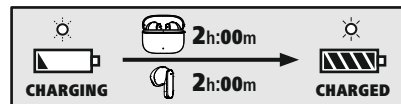

hama

00221752 00221755
00221753 00221756
00221754 00221757

BLUETOOTH® EARPHONES

"Freedom Light II"